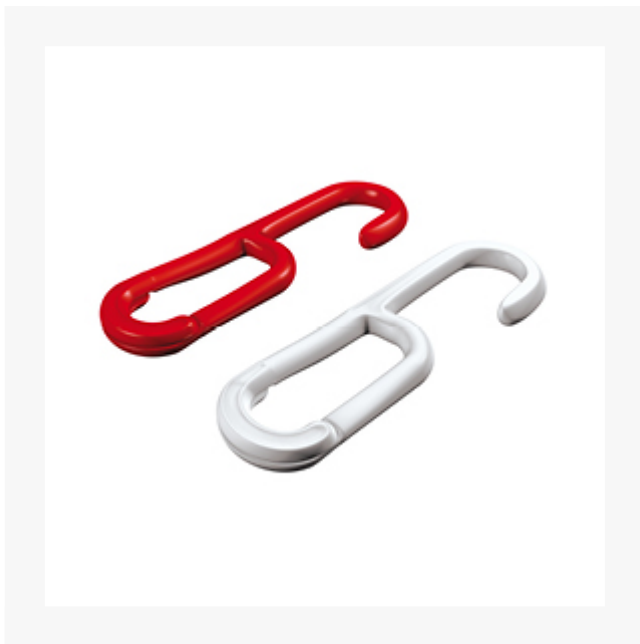

PE-Kunststoff-Einhängehaken/Schnellverbinder (SB-Box), rot, weiß für 6 mm Kette

Kurzbeschreibung

PE-Kunststoff-Einhängehaken/Schnellverbinder (SB-Box)

Produktbilder

Beschreibung

Einsatz: Zum schnellen Verbinden und Einhängen von Kunststoffketten.

Material:

Kunststoff, Polyethylen

Dieser Artikel darf nicht als Anschlagmittel zum Heben von Lasten im Sinne der Maschinenrichtlinie 2006/42/EG benutzt werden. Nicht geeignet für Personensicherung.

Zusatzinformationen

Art.-Nr.	4810284
Kurzbeschreibung	PE-Kunststoff-Einhängehaken/Schnellverbinder (SB-Box)
 Dx	6 mm
Material	Polyethylen
Ausführung	je 1 Stück rot weiß
Inhalt	2 x 1 Stück