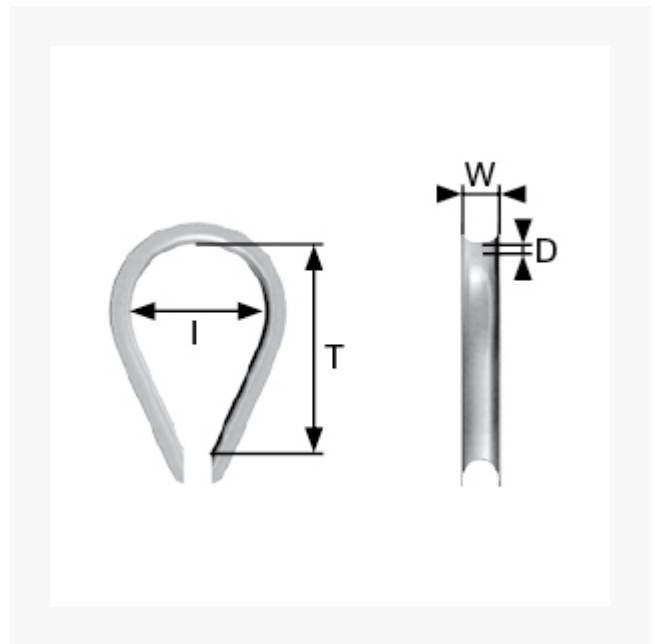

Kausche aus Edelstahl (SB-Box) 13 mm

Kurzbeschreibung

Kausche aus Edelstahl (SB-Box)

Produktbilder

Beschreibung

Einsatz: Zubehör für Endschlaufen bei Seilen, Schnüren und Drahtseilen. Kausche gibt Formstabilität und verringert den Verschleiß und den Abrieb des Materials in der Schlaufe. Für den Außeneinsatz geeignet.

Zusatzinformationen

Art.-Nr.	4916164
Kurzbeschreibung	Kausche aus Edelstahl (SB-Box)
D	D 2,1 mm
W	W 13 mm
T	T 55 mm
I	I 34 mm
Material	Edelstahl
Inhalt	1 Stück