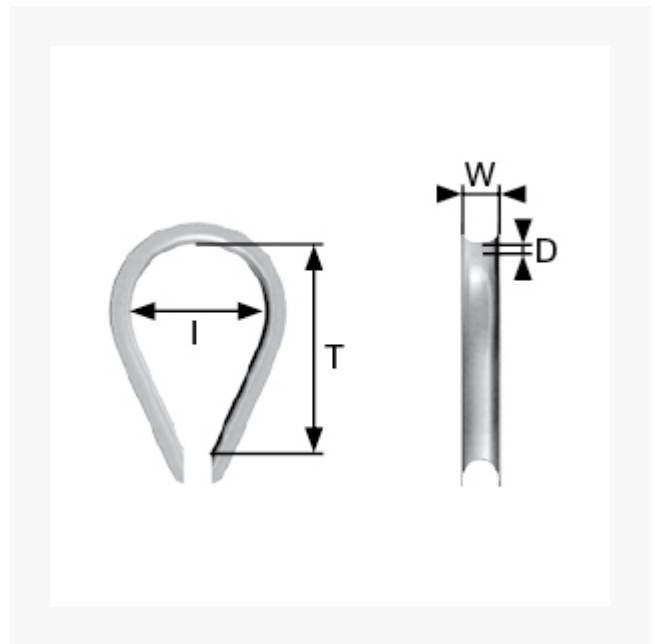

Kausche aus Edelstahl (SB-Box) 11 mm

Kurzbeschreibung

Kausche aus Edelstahl (SB-Box)

Produktbilder

Beschreibung

Einsatz: Zubehör für Endschlaufen bei Seilen, Schnüren und Drahtseilen. Kausche gibt Formstabilität und verringert den Verschleiß und den Abrieb des Materials in der Schlaufe. Für den Außeneinsatz geeignet.

Zusatzinformationen

Art.-Nr.	4916084
Kurzbeschreibung	Kausche aus Edelstahl (SB-Box)
D	D 2,1 mm
W	W 11 mm
T	T 47 mm
I	I 30 mm
Material	Edelstahl
Inhalt	1 Stück