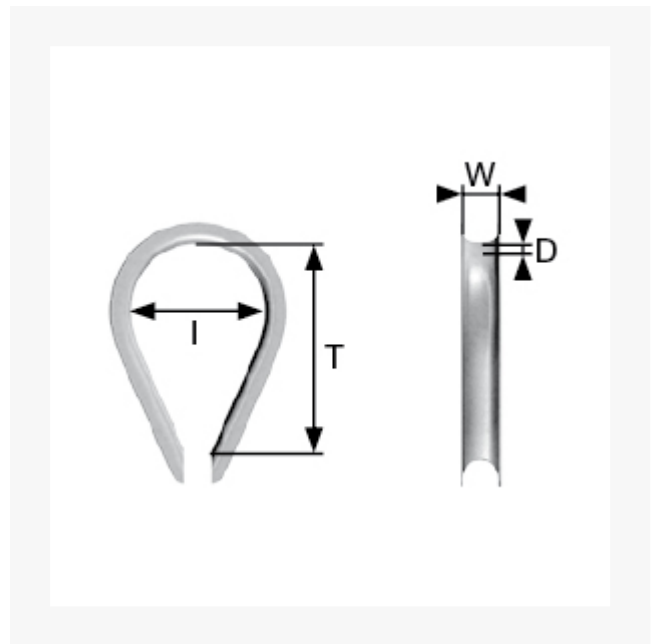

Kausche aus Edelstahl (SB-Box) 3 mm

Kurzbeschreibung

Kausche aus Edelstahl (SB-Box)

Produktbilder

Beschreibung

Einsatz: Zubehör für Endschlaufen bei Seilen, Schnüren und Drahtseilen. Kausche gibt Formstabilität und verringert den Verschleiß und den Abrieb des Materials in der Schlaufe. Für den Außeneinsatz geeignet.

Zusatzinformationen

Art.-Nr.	4916174
Kurzbeschreibung	Kausche aus Edelstahl (SB-Box)
D	D 1,6 mm
W	W 3 mm
T	T 19 mm
I	I 12 mm
Material	Edelstahl
Inhalt	2 Stück