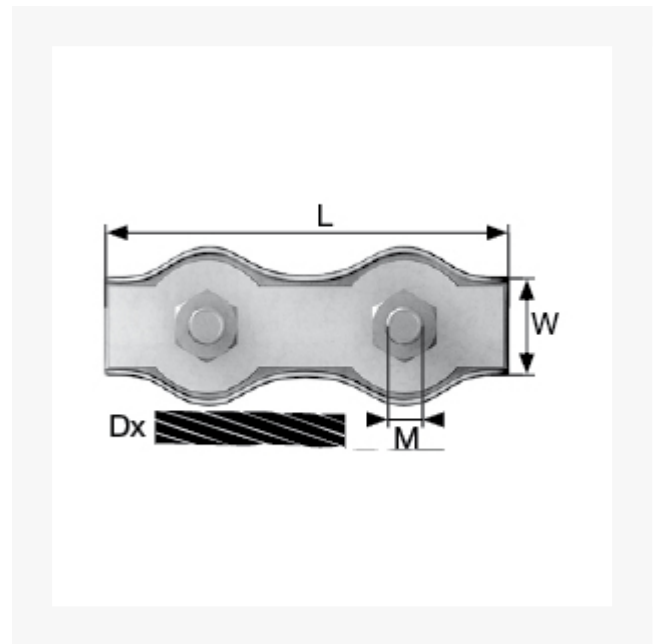

Duplex Drahtseilklemme aus Edelstahl (SB-Box) für 8 mm Seil

Kurzbeschreibung

Duplex Drahtseilklemme aus Edelstahl (SB-Box)

Produktbilder

Beschreibung

Einsatz: Zum Befestigen insbesondere von Faserseilen und -schnüren (z.B. aus PP, PA, Naturwerkstoffen) bspw. um Schlaufen zu bilden. Höhere Absicherung im Vgl. zu Simplex-Klemmen. Leichte Handhabung - Seil oder Schnur wird in Schlaufe links und rechts am Gewinde vorbei geführt und mit Klemmplatte und Mutter festgeschraubt. Für Außenbereich geeignet.

Material: Edelstahl rostfrei. Handelsqualität, ungeprüft.

Dieser Artikel darf nicht als Anschlagmittel zum Heben von Lasten im Sinne der Maschinenrichtlinie 2006/42/EG benutzt werden. Nicht geeignet für Personensicherung.

Zusatzinformationen

Art.-Nr.	4914484
Kurzbeschreibung	Duplex Drahtseilklemme aus Edelstahl (SB-Box)
D	Dx 8 mm
L	L 75 mm
W	W 24 mm
Material	Edelstahl
M	M 8 mm
Inhalt	1 Stück