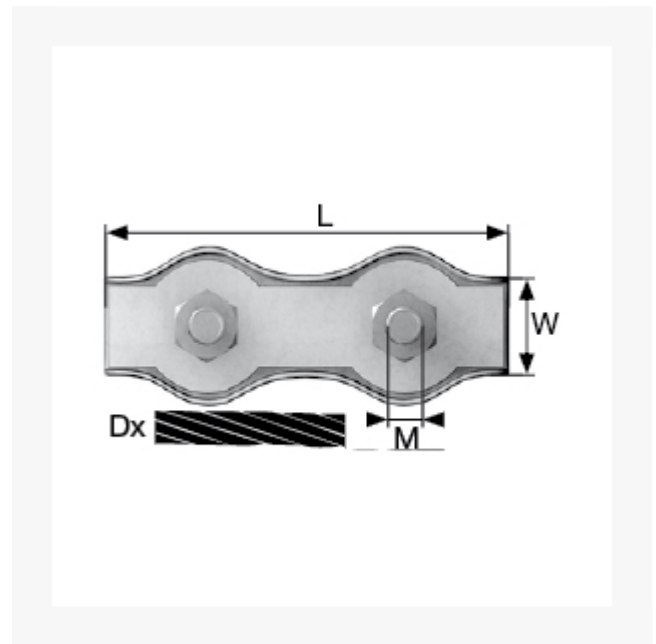

Duplex Drahtseilklemme aus Edelstahl (SB-Box) für 6 mm Seil

Kurzbeschreibung

Duplex Drahtseilklemme aus Edelstahl (SB-Box)

Produktbilder

Beschreibung

Einsatz: Zum Befestigen insbesondere von Faserseilen und -schnüren (z.B. aus PP, PA, Naturwerkstoffen) bspw. um Schlaufen zu bilden. Höhere Absicherung im Vgl. zu Simplex-Klemmen. Leichte Handhabung - Seil oder Schnur wird in Schlaufe links und rechts am Gewinde vorbei geführt und mit Klemmplatte und Mutter festgeschraubt. Für Außenbereich geeignet.

Material: Edelstahl rostfrei. Handelsqualität, ungeprüft.

Dieser Artikel darf nicht als Anschlagmittel zum Heben von Lasten im Sinne der Maschinenrichtlinie 2006/42/EG benutzt werden. Nicht geeignet für Personensicherung.

Zusatzinformationen

Art.-Nr.	4914474	
Kurzbeschreibung	Duplex Drahtseilklemme aus Edelstahl (SB-Box)	
D	Dx	6 mm
L	L	60 mm
W	W	12 mm
Material	Edelstahl	
M	M	6 mm
Inhalt	2 Stück	