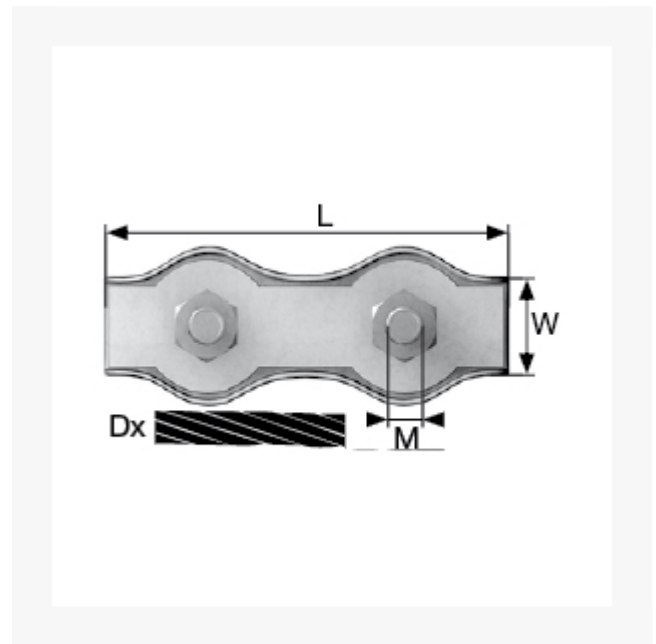

Duplex Drahtseilklemme aus Edelstahl (SB-Box) für 4 mm Seil

Kurzbeschreibung

Duplex Drahtseilklemme aus Edelstahl (SB-Box)

Produktbilder

Beschreibung

Einsatz: Zum Befestigen insbesondere von Faserseilen und -schnüren (z.B. aus PP, PA, Naturwerkstoffen) bspw. um Schlaufen zu bilden. Höhere Absicherung im Vgl. zu Simplex-Klemmen. Leichte Handhabung - Seil oder Schnur wird in Schlaufe links und rechts am Gewinde vorbei geführt und mit Klemmplatte und Mutter festgeschraubt. Für Außenbereich geeignet.

Material: Edelstahl rostfrei. Handelsqualität, ungeprüft.

Dieser Artikel darf nicht als Anschlagmittel zum Heben von Lasten im Sinne der Maschinenrichtlinie 2006/42/EG benutzt werden. Nicht geeignet für Personensicherung.

Zusatzinformationen

Art.-Nr.	4914464
Kurzbeschreibung	Duplex Drahtseilklemme aus Edelstahl (SB-Box)
D	Dx 4 mm
L	L 43 mm
W	W 8 mm
Material	Edelstahl
M	M 5 mm
Inhalt	2 Stück