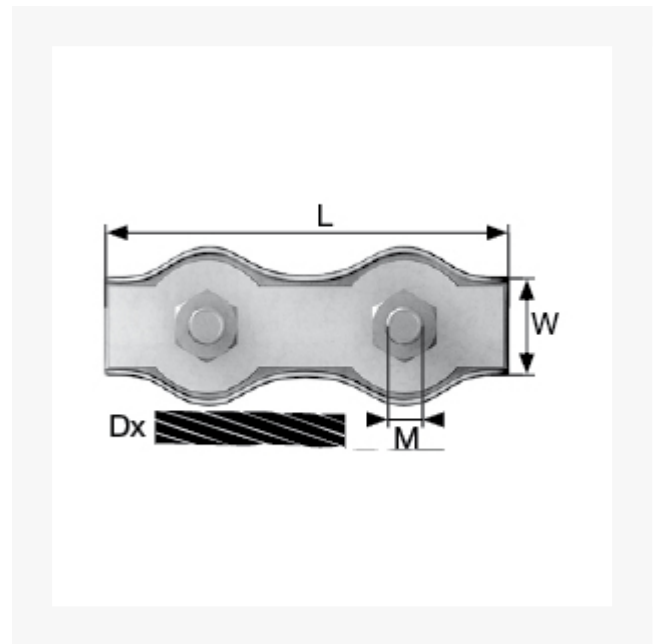

Duplex Drahtseilklemme (SB-Box) für 8 mm Seil

Kurzbeschreibung

Duplex Drahtseilklemme (SB-Box)

Produktbilder

Beschreibung

Einsatz: Zum Befestigen insbesondere von Faserseilen und -schnüren (z.B. aus PP, PA, Naturwerkstoffen) bspw. um Schlaufen zu bilden. Höhere Absicherung im Vgl. zu Simplex-Klemmen. Leichte Handhabung - Seil oder Schnur wird in Schlaufe links und rechts am Gewinde vorbei geführt und mit Klemmplatte und Mutter festgeschraubt.

Material: Stahl galvanisch verzinkt. Handelsqualität, ungeprüft.

Dieser Artikel darf nicht als Anschlagmittel zum Heben von Lasten im Sinne der Maschinenrichtlinie 2006/42/EG benutzt werden. Nicht geeignet für Personensicherung.

Zusatzinformationen

Art.-Nr.	4814484
Kurzbeschreibung	Duplex Drahtseilklemme (SB-Box)
D	Dx 8 mm
L	L 75 mm
W	W 24 mm
Material	Stahl galvanisch verzinkt
M	M 8 mm
Inhalt	2 Stück