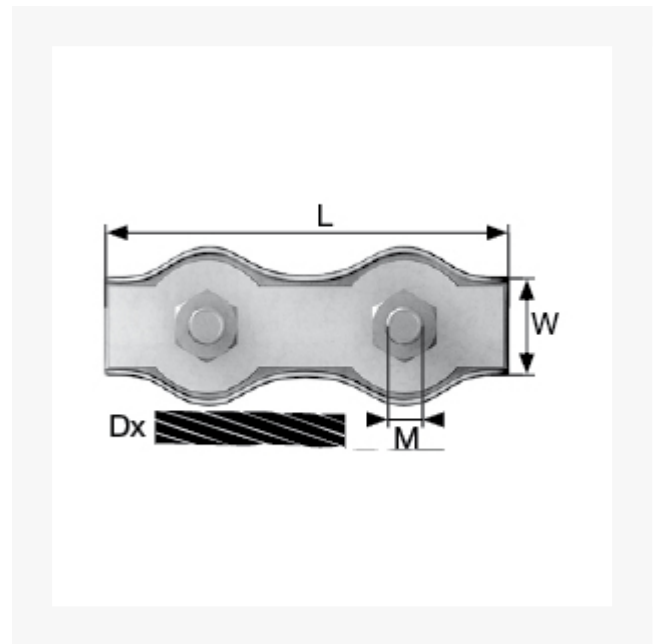

Duplex Drahtseilklemme (SB-Box) für 6 mm Seil

Kurzbeschreibung

Duplex Drahtseilklemme (SB-Box)

Produktbilder

Beschreibung

Einsatz: Zum Befestigen insbesondere von Faserseilen und -schnüren (z.B. aus PP, PA, Naturwerkstoffen) bspw. um Schlaufen zu bilden. Höhere Absicherung im Vgl. zu Simplex-Klemmen. Leichte Handhabung - Seil oder Schnur wird in Schlaufe links und rechts am Gewinde vorbei geführt und mit Klemmplatte und Mutter festgeschraubt.

Material: Stahl galvanisch verzinkt. Handelsqualität, ungeprüft.

Dieser Artikel darf nicht als Anschlagmittel zum Heben von Lasten im Sinne der Maschinenrichtlinie 2006/42/EG benutzt werden. Nicht geeignet für Personensicherung.

Zusatzinformationen

Art.-Nr.	4814474
Kurzbeschreibung	Duplex Drahtseilklemme (SB-Box)
D	Dx 6 mm
L	L 60 mm
W	W 12 mm
Material	Stahl galvanisch verzinkt
M	M 6 mm
Inhalt	2 Stück