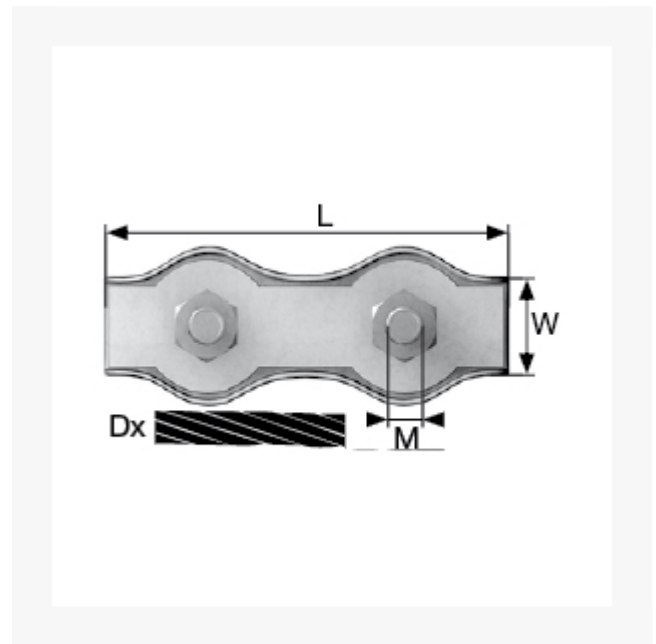

## Duplex Drahtseilklemme (SB-Box) für 4 mm Seil

### Kurzbeschreibung

Duplex Drahtseilklemme (SB-Box)

### Beschreibung

Einsatz: Zum Befestigen insbesondere von Faserseilen und -schnüren (z.B. aus PP, PA, Naturwerkstoffen) bspw. um Schlaufen zu bilden. Höhere Absicherung im Vgl. zu Simplex-Klemmen. Leichte Handhabung - Seil oder Schnur wird in Schlaufe links und rechts am Gewinde vorbei geführt und mit Klemmplatte und Mutter festgeschraubt.

## Zusatzinformationen

---

Art.-Nr.	4814464
Kurzbeschreibung	Duplex Drahtseilklemme (SB-Box)
<b>D</b>	Dx 4 mm
<b>L</b>	L 43 mm
<b>W</b>	W 8 mm
Material	Stahl galvanisch verzinkt
<b>M</b>	M 5 mm
Inhalt	2 Stück