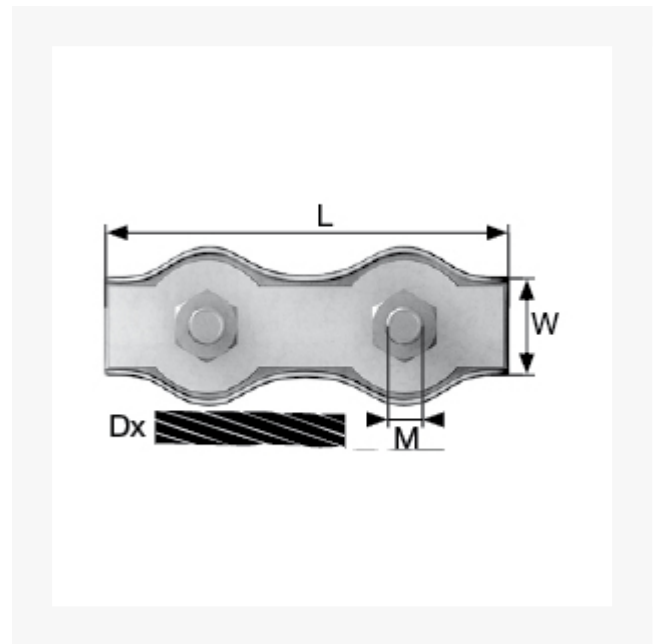

## Duplex Drahtseilklemme (SB-Box) für 3 mm Seil

### Kurzbeschreibung

Duplex Drahtseilklemme (SB-Box)

### Beschreibung

Einsatz: Zum Befestigen insbesondere von Faserseilen und -schnüren (z.B. aus PP, PA, Naturwerkstoffen) bspw. um Schlaufen zu bilden. Höhere Absicherung im Vgl. zu Simplex-Klemmen. Leichte Handhabung - Seil oder Schnur wird in Schlaufe links und rechts am Gewinde vorbei geführt und mit Klemmplatte und Mutter festgeschraubt.

## Zusatzinformationen

---

Art.-Nr.	4814454
Kurzbeschreibung	Duplex Drahtseilklemme (SB-Box)
<b>D</b>	Dx 3 mm
<b>L</b>	L 39 mm
<b>W</b>	W 6 mm
Material	Stahl galvanisch verzinkt
<b>M</b>	M 4 mm
Inhalt	2 Stück