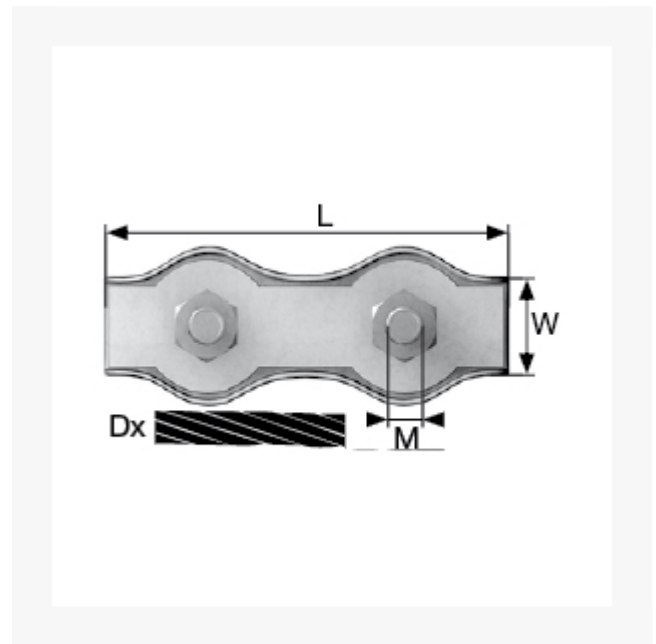

## Duplex Drahtseilklemme (SB-Box) für 2 mm Seil

### Kurzbeschreibung

Duplex Drahtseilklemme (SB-Box)

### Beschreibung

Einsatz: Zum Befestigen insbesondere von Faserseilen und -schnüren (z.B. aus PP, PA, Naturwerkstoffen) bspw. um Schlaufen zu bilden. Höhere Absicherung im Vgl. zu Simplex-Klemmen. Leichte Handhabung - Seil oder Schnur wird in Schlaufe links und rechts am Gewinde vorbei geführt und mit Klemmplatte und Mutter festgeschraubt.

## Zusatzinformationen

---

Art.-Nr.	4814444
Kurzbeschreibung	Duplex Drahtseilklemme (SB-Box)
<b>D</b>	Dx 2 mm
<b>L</b>	L 36 mm
<b>W</b>	W 4 mm
Material	Stahl galvanisch verzinkt
<b>M</b>	M 3.5 mm
Inhalt	2 Stück