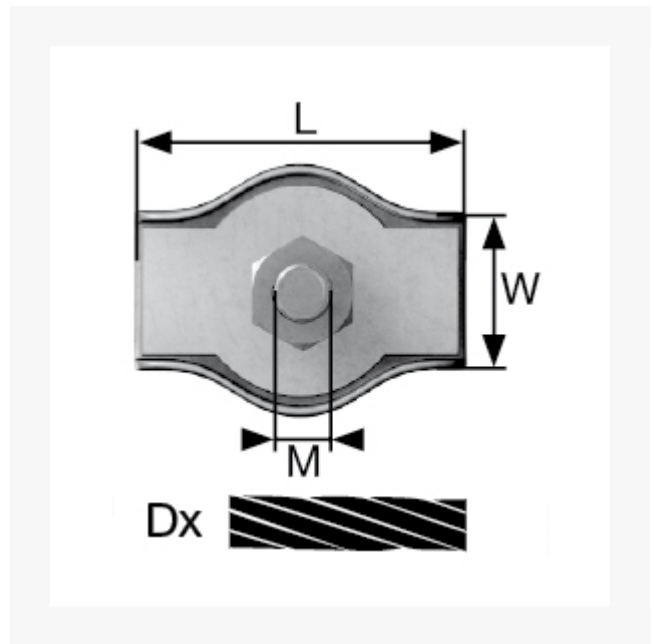

Simplex Drahtseilklemme aus Edelstahl (SB-Box) für 8 mm Seil

Kurzbeschreibung

Simplex Drahtseilklemme aus Edelstahl (SB-Box)

Produktbilder

Beschreibung

Einsatz: Zum Befestigen insbesondere von Faserseilen und -schnüren (z.B. aus PP, PA, Naturwerkstoffen) bspw. um Schlaufen zu bilden. Einfache Anwendung im Vgl. zu Duplex-Klemmen. Leichte Handhabung - Seil oder Schnur wird in Schlaufe links und rechts am Gewinde vorbei geführt und mit Klemmplatte und Mutter festgeschraubt. Für Außenbereich geeignet.

Zusatzinformationen

Art.-Nr.	4914424	
Kurzbeschreibung	Simplex Drahtseilklemme aus Edelstahl (SB-Box)	
D	Dx	8 mm
L	L	38 mm
W	W	23 mm
Material	Edelstahl	
M	M	8 mm
Inhalt	1 Stück	