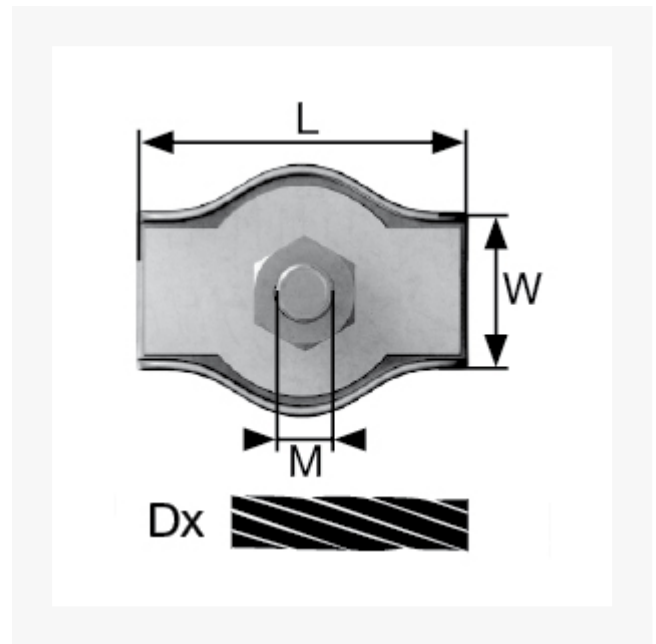

Simplex Drahtseilklemme (SB-Box) für 6 mm Seil

Kurzbeschreibung

Simplex Drahtseilklemme (SB-Box)

Produktbilder

Beschreibung

Einsatz: Zum Befestigen insbesondere von Faserseilen und -schnüren (z.B. aus PP, PA, Naturwerkstoffen) bspw. um Schlaufen zu bilden. Einfache Anwendung im Vgl. zu Duplex-Klemmen. Leichte Handhabung - Seil oder Schnur wird in Schlaufe links und rechts am Gewinde vorbei geführt und mit Klemmplatte und Mutter festgeschraubt.

Material: Stahl galvanisch verzinkt Handelsqualität, ungeprüft.

Dieser Artikel darf nicht als Anschlagmittel zum Heben von Lasten im Sinne der Maschinenrichtlinie 2006/42/EG benutzt werden. Nicht geeignet für Personensicherung.

Zusatzinformationen

Art.-Nr.	4814414
Kurzbeschreibung	Simplex Drahtseilklemme (SB-Box)
D	Dx 6 mm
L	L 30 mm
W	W 12 mm
Material	Stahl galvanisch verzinkt
M	M 6 mm
Inhalt	2 Stück