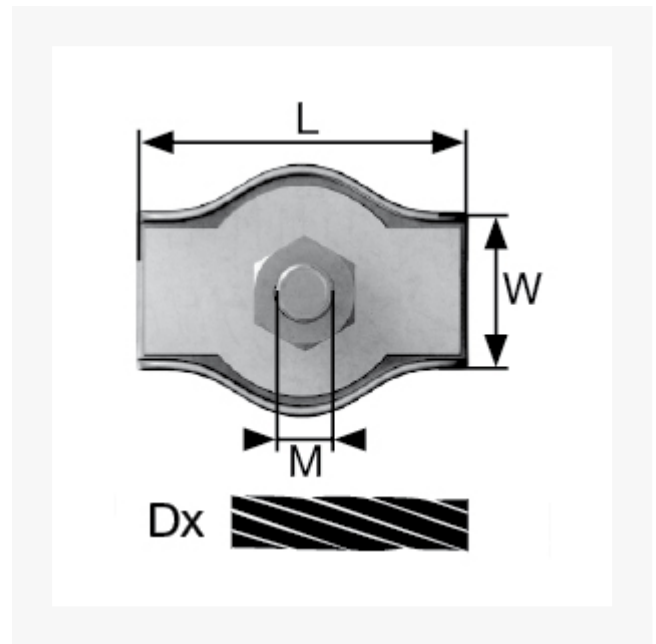

Simplex Drahtseilklemme (SB-Box) für 3 mm Seil

Kurzbeschreibung

Simplex Drahtseilklemme (SB-Box)

Produktbilder

Beschreibung

Einsatz: Zum Befestigen insbesondere von Faserseilen und -schnüren (z.B. aus PP, PA, Naturwerkstoffen) bspw. um Schlaufen zu bilden. Einfache Anwendung im Vgl. zu Duplex-Klemmen. Leichte Handhabung - Seil oder Schnur wird in Schlaufe links und rechts am Gewinde vorbei geführt und mit Klemmplatte und Mutter festgeschraubt.

Material: Stahl galvanisch verzinkt Handelsqualität, ungeprüft.

Dieser Artikel darf nicht als Anschlagmittel zum Heben von Lasten im Sinne der Maschinenrichtlinie 2006/42/EG benutzt werden. Nicht geeignet für Personensicherung.

Zusatzinformationen

Art.-Nr.	4814394
Kurzbeschreibung	Simplex Drahtseilklemme (SB-Box)
D _x	3 mm
L	19 mm
W	6 mm
Material	Stahl galvanisch verzinkt
M	4 mm
Inhalt	2 Stück