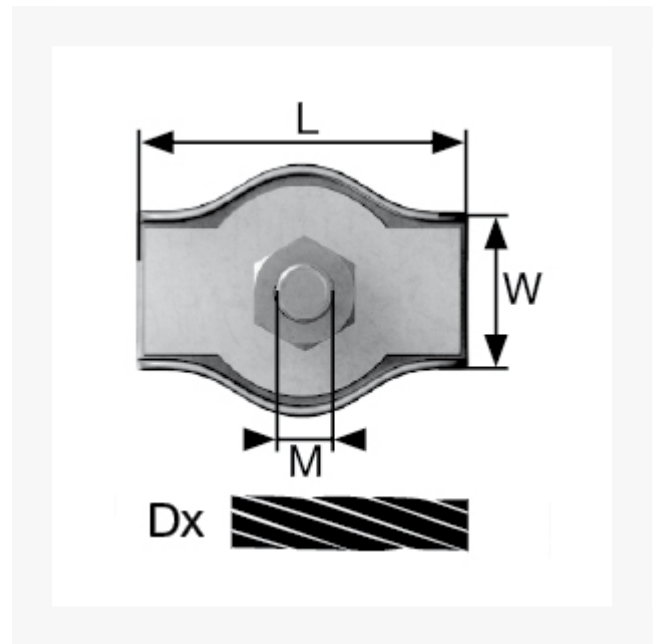

Simplex Drahtseilklemme (SB-Box) für 2 mm Seil

Kurzbeschreibung

Simplex Drahtseilklemme (SB-Box)

Produktbilder

Beschreibung

Einsatz: Zum Befestigen insbesondere von Faserseilen und -schnüren (z.B. aus PP, PA, Naturwerkstoffen) bspw. um Schlaufen zu bilden. Einfache Anwendung im Vgl. zu Duplex-Klemmen. Leichte Handhabung - Seil oder Schnur wird in Schlaufe links und rechts am Gewinde vorbei geführt und mit Klemmplatte und Mutter festgeschraubt.

Material: Stahl galvanisch verzinkt Handelsqualität, ungeprüft.

Dieser Artikel darf nicht als Anschlagmittel zum Heben von Lasten im Sinne der Maschinenrichtlinie 2006/42/EG benutzt werden. Nicht geeignet für Personensicherung.

Zusatzinformationen

Art.-Nr.	4814384
Kurzbeschreibung	Simplex Drahtseilklemme (SB-Box)
D	Dx 2 mm
L	L 17 mm
W	W 4 mm
Material	Stahl galvanisch verzinkt
M	M 3.5 mm
Inhalt	2 Stück