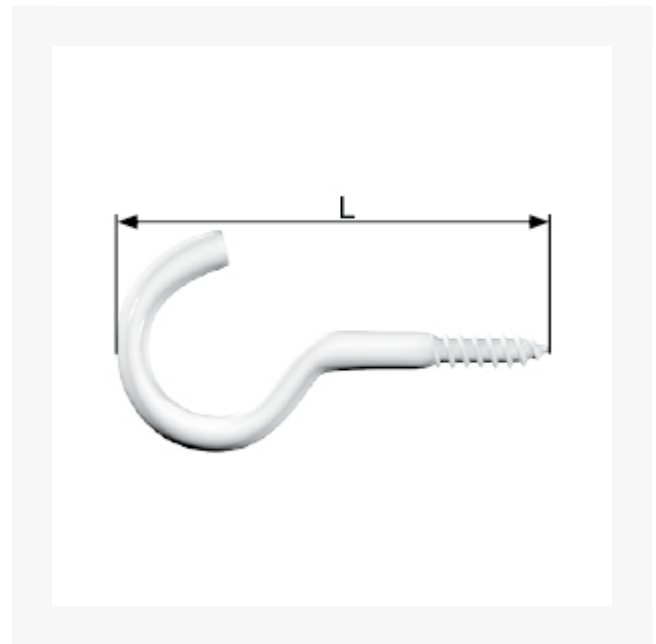

Schraubhaken für Wäscheleinen aus Edelstahl (SB-Box) 60 mm

Kurzbeschreibung

Schraubhaken für Wäscheleinen aus Edelstahl (SB-Box)

Produktbilder

Beschreibung

Einsatz: Schraubhaken für Wäscheleinen oder zum Aufhängen von leichten Objekten wie Blumenapfeln.

Material: Edelstahl rostfrei

Dieser Artikel darf nicht als Anschlagmittel zum Heben von Lasten im Sinne der Maschinenrichtlinie 2006/42/EG benutzt werden. Nicht geeignet für Personensicherung.

Zusatzinformationen

Art.-Nr.	4911504
Kurzbeschreibung	Schraubhaken für Wäscheleinen aus Edelstahl (SB-Box)
 L	60 mm
Material	Edelstahl
Inhalt	4 Stück