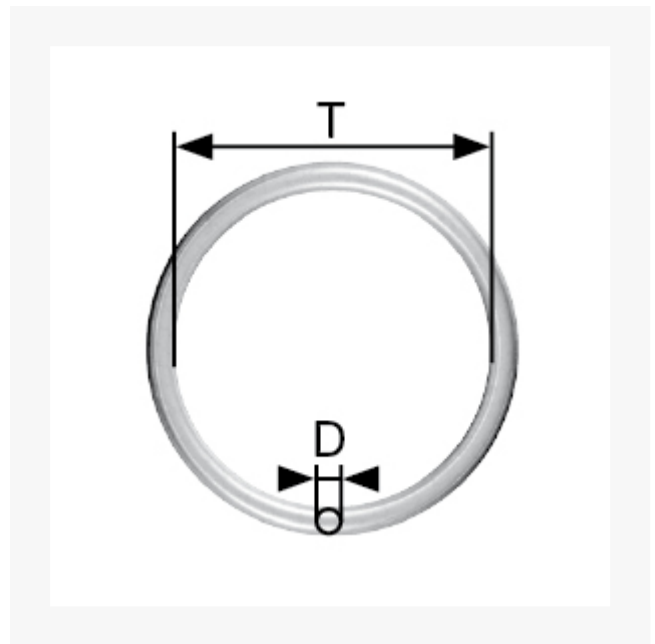

Runder Ring aus Edelstahl, geschweißt (SB-Box) 4 mm

Kurzbeschreibung

Runder Ring aus Edelstahl, geschweißt (SB-Box)

Produktbilder

Beschreibung

Einsatz: Zubehör für Ketten und Seile. Ideal als Befestigungselement für Stoffe im Dekobereich. Für Außenbereich geeignet
Material: Edelstahl rostfrei. Handelsqualität, ungeprüft.

Dieser Artikel darf nicht als Anschlagmittel zum Heben von Lasten im Sinne der Maschinenrichtlinie 2006/42/EG benutzt werden. Nicht geeignet für Personensicherung.

Zusatzinformationen

Art.-Nr.	4910134
Kurzbeschreibung	Runder Ring aus Edelstahl, geschweißt (SB-Box)
D D	4 mm
T T	25 mm
Material	Edelstahl
Inhalt	2 Stück