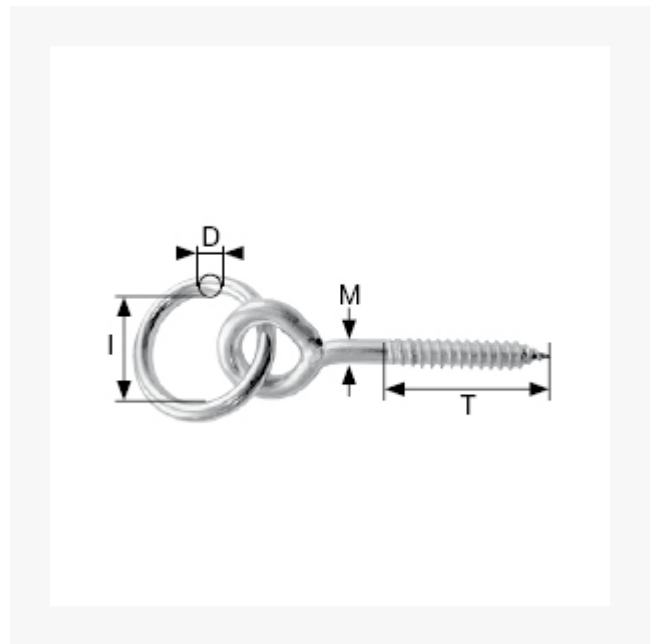

Krippenring mit Holzgewinde, verzinkt (SB-Box) 9 mm

Kurzbeschreibung

Krippenring mit Holzgewinde, verzinkt (SB-Box)

Produktbilder

Beschreibung

Dieser Artikel darf nicht als Anschlagmittel zum Heben von Lasten im Sinne der Maschinenrichtlinie 2006/42/EG benutzt werden. Nicht geeignet für Personensicherung.

Zusatzinformationen

Art.-Nr.	4814894
Kurzbeschreibung	Krippenring mit Holzgewinde, verzinkt (SB-Box)
D	D 9 mm
T	T 60 mm
I	I 45 mm
Material	Stahl verzinkt
Ausführung	mit Holzschraubengewinde
M	M 10 mm
Inhalt	1 Stück