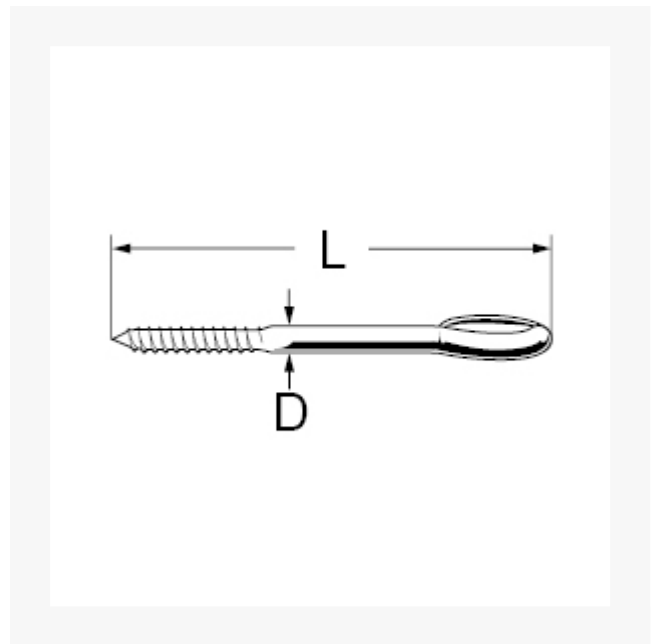

Gerüstschaube, verzinkt (SB-Box) 12 x 160 mm

Kurzbeschreibung

Gerüstschaube, verzinkt (SB-Box)

Produktbilder

Beschreibung

Dieser Artikel darf nicht als Anschlagmittel zum Heben von Lasten im Sinne der Maschinenrichtlinie 2006/42/EG benutzt werden. Nicht geeignet für Personensicherung.