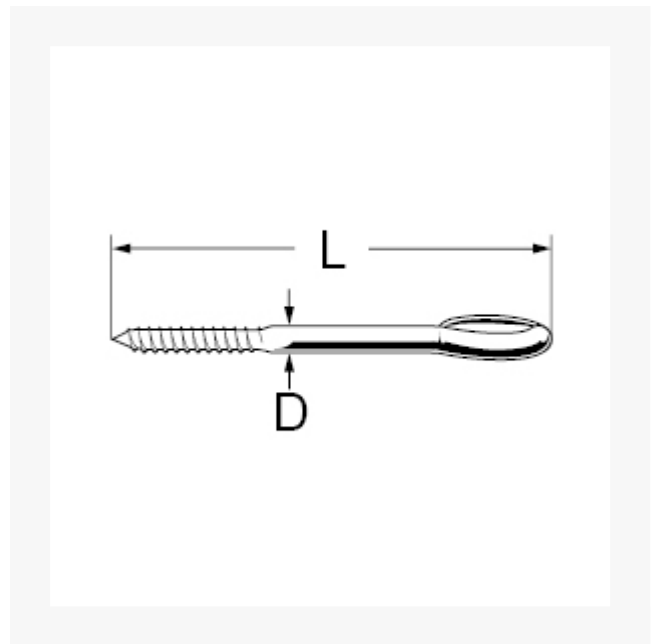

Gerüstschraube, verzinkt (SB-Box) 12 x 90 mm

Kurzbeschreibung

Gerüstschraube, verzinkt (SB-Box)

Produktbilder

Beschreibung

Dieser Artikel darf nicht als Anschlagmittel zum Heben von Lasten im Sinne der Maschinenrichtlinie 2006/42/EG benutzt werden. Nicht geeignet für Personensicherung.