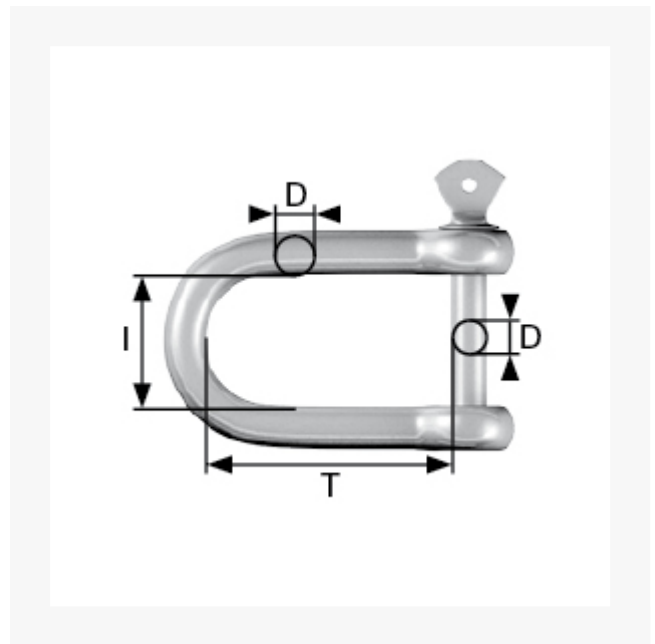

D-Schäkel gerade mit Augbolzen, Edelstahl, handelsüblich, ungeprüft (SB-Box) 8 mm

Kurzbeschreibung

D-Schäkel gerade mit Augbolzen, Edelstahl, handelsüblich, ungeprüft (SB-Box)

Produktbilder

Beschreibung

Einsatz: Als Verbinder von Ketten oder Befestigung von Ketten an geschlossenen Befestigungselementen wie Ringmuttern, -schrauben oder -ösen. Einfache Handhabung durch werkzeugloses Auf- und Zuschrauben des Augbolzens. Für Außeneinsatz geeignet.

Material: Edelstahl, rostfrei, Handelsqualität, ungeprüft.

Form: gerade Form, kurze Teilung.

Dieser Artikel darf nicht als Anschlagmittel zum Heben von Lasten im Sinne der Maschinenrichtlinie 2006/42/EG benutzt werden. Nicht geeignet für Personensicherung.

Zusatzinformationen

Art.-Nr.	4918534
Kurzbeschreibung	D-Schäkel gerade mit Augbolzen, Edelstahl, handelsüblich, ungeprüft (SB-Box)
D	D 8 mm
T	T 32 mm
I	I 19 mm
Material	Edelstahl
	Tragkraft max. kg 150 kg