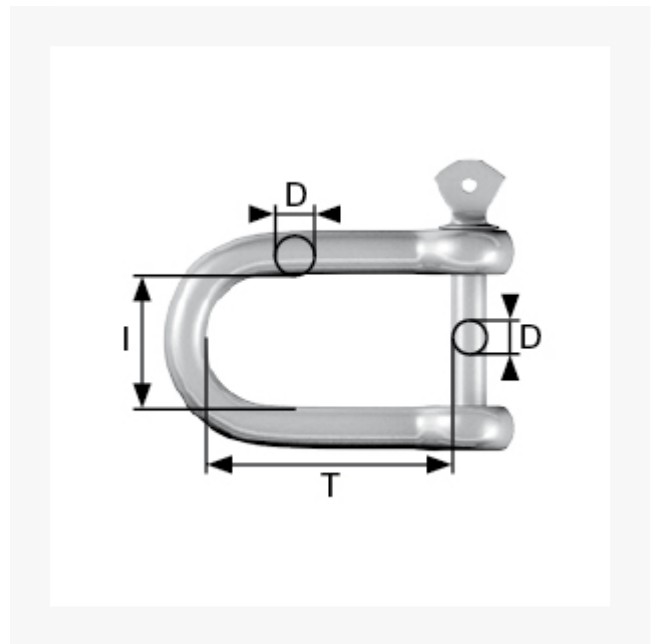

## D-Schäkel gerade mit Augbolzen, handelsüblich, ungeprüft (SB-Box) 8 mm

### Kurzbeschreibung

D-Schäkel gerade mit Augbolzen, handelsüblich, ungeprüft (SB-Box)

### Beschreibung

Einsatz: Als Verbinder von Ketten oder Befestigung von Ketten an geschlossenen Befestigungselementen wie Ringmuttern, -schrauben oder -ösen. Einfache Handhabung durch werkzeugloses Auf- und Zuschrauben des Augbolzens.

## Zusatzinformationen

---

Art.-Nr.	4818544
Kurzbeschreibung	D-Schäkel gerade mit Augbolzen, handelsüblich, ungeprüft (SB-Box)
<b>D</b>	D 8 mm
<b>T</b>	T 32 mm
<b>I</b>	I 16 mm
Material	Stahl galvanisch verzinkt
 Tragkraft max. kg	150 kg