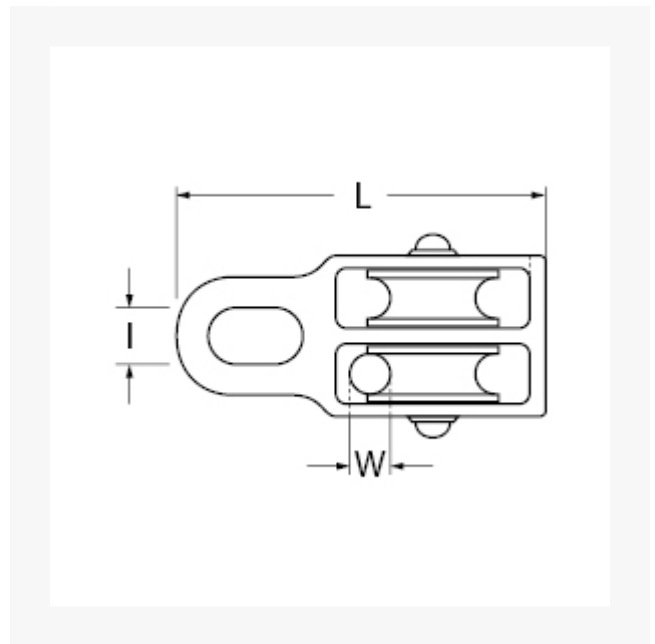

Doppel-Seilführung mit Öse (SB-Box), 50 mm für maximal 12 mm Seil

Kurzbeschreibung

Doppel-Seilführung mit Öse (SB-Box)

Produktbilder

Beschreibung

Dieser Artikel darf nicht als Anschlagmittel zum Heben von Lasten im Sinne der Maschinenrichtlinie 2006/42/EG benutzt werden. Nicht geeignet für Personensicherung.

Zusatzinformationen

Art.-Nr.	4816524
Kurzbeschreibung	Doppel-Seilführung mit Öse (SB-Box)
D	D 50 mm
Dx	Dx 12 mm
I	I 16 mm
L	L 113 mm
Material	Zinkdruckguss Polyamid
Ausführung	Gehäuse: Zinkdruckguss Rad: Polyamid Ø 50 mm