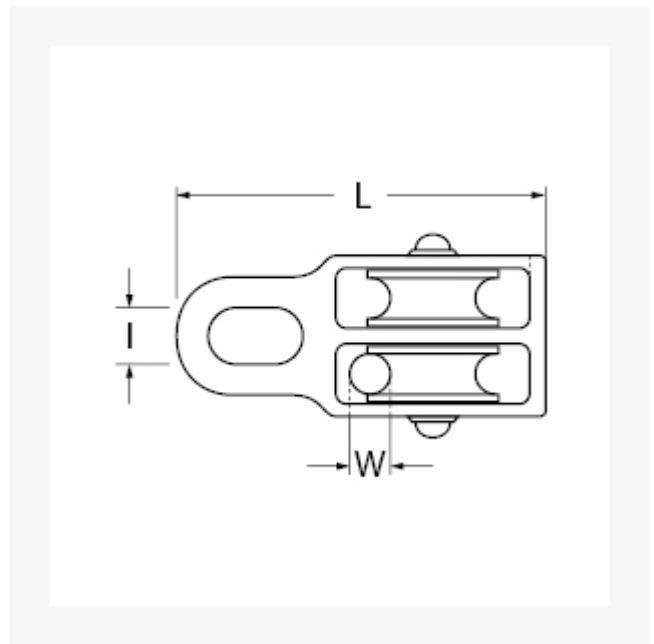

Doppel-Seilführung mit Öse (SB-Box), 30 mm für maximal 8 mm Seil

Kurzbeschreibung

Doppel-Seilführung mit Öse (SB-Box)

Produktbilder

Beschreibung

Dieser Artikel darf nicht als Anschlagmittel zum Heben von Lasten im Sinne der Maschinenrichtlinie 2006/42/EG benutzt werden. Nicht geeignet für Personensicherung.