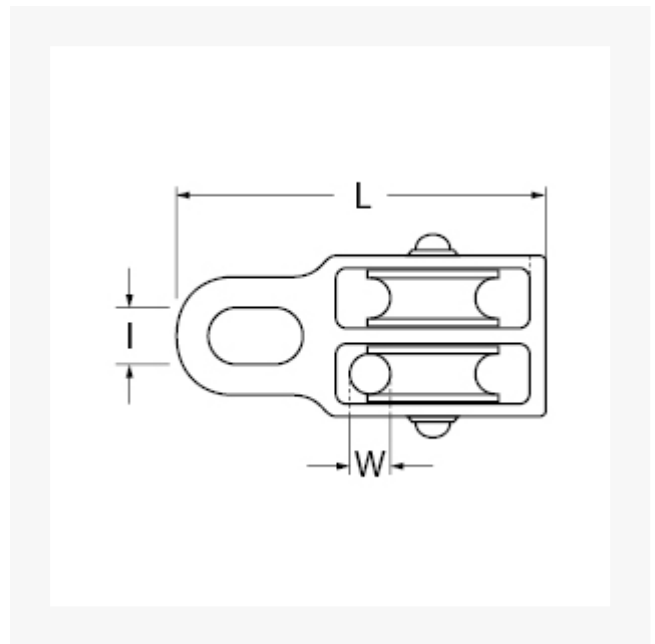

Doppel-Seilführung mit Öse (SB-Box), 15 mm für maximal 5 mm Seil

Kurzbeschreibung

Doppel-Seilführung mit Öse (SB-Box)

Produktbilder

Beschreibung

Dieser Artikel darf nicht als Anschlagmittel zum Heben von Lasten im Sinne der Maschinenrichtlinie 2006/42/EG benutzt werden. Nicht geeignet für Personensicherung.

Zusatzinformationen

Art.-Nr.	4816024
Kurzbeschreibung	Doppel-Seilführung mit Öse (SB-Box)
D	D 15 mm
Dx	Dx 5 mm
I	I 10 mm
L	L 50 mm
Material	Zinkdruckguss Polyamid
Ausführung	Gehäuse: Zinkdruckguss Rad: Polyamid Ø 15 mm