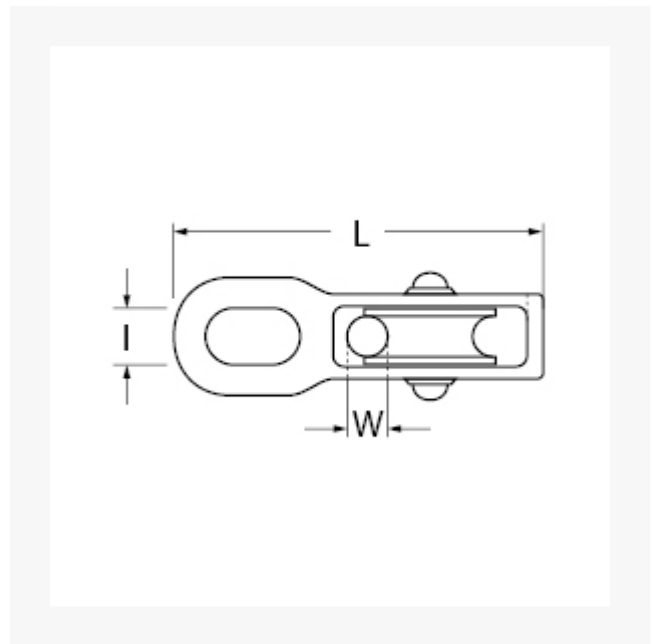

Seilführung mit Öse (Blockseilrolle) (SB-Box), 30 mm für maximal 8 mm Seil

Kurzbeschreibung

Seilführung mit Öse (Blockseilrolle) (SB-Box)

Produktbilder

Beschreibung

Dieser Artikel darf nicht als Anschlagmittel zum Heben von Lasten im Sinne der Maschinenrichtlinie 2006/42/EG benutzt werden. Nicht geeignet für Personensicherung.

Zusatzinformationen

Art.-Nr.	4816304
Kurzbeschreibung	Seilführung mit Öse (Blockseilrolle) (SB-Box)
D	D 30 mm
Dx	Dx 8 mm
I	I 13 mm
L	L 80 mm
Material	Zinkdruckguss Polyamid
Ausführung	Gehäuse: Zinkdruckguss Rad: Polyamid Ø 30 mm