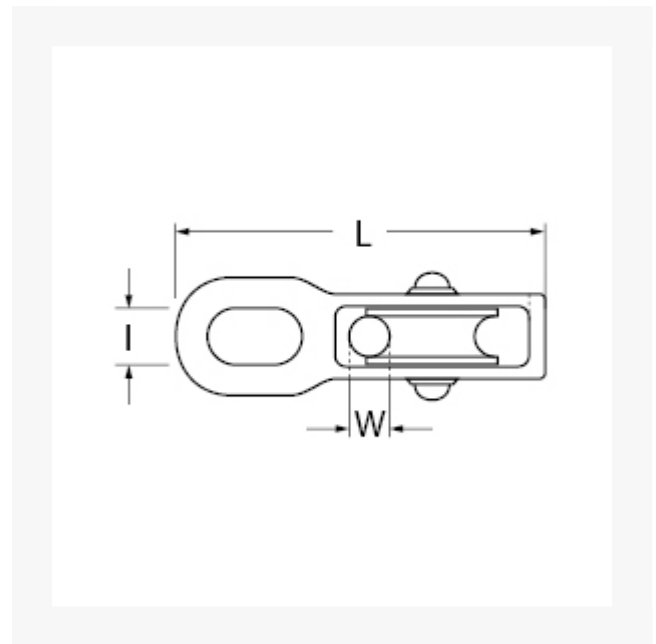

Seilführung mit Öse (Blockseilrolle) (SB-Box), 15 mm für maximal 5 mm Seil

Kurzbeschreibung

Seilführung mit Öse (Blockseilrolle) (SB-Box)

Produktbilder

Beschreibung

Dieser Artikel darf nicht als Anschlagmittel zum Heben von Lasten im Sinne der Maschinenrichtlinie 2006/42/EG benutzt werden. Nicht geeignet für Personensicherung.