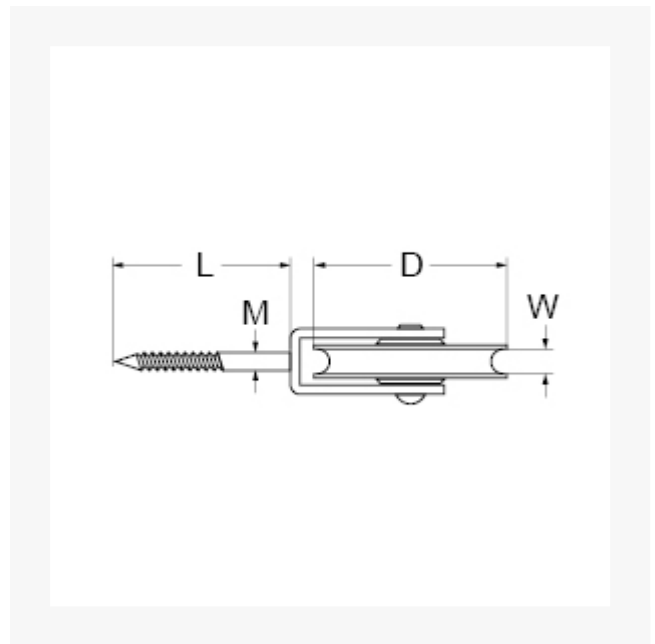

Seilführung aus Grauguss mit Holzschraube (Vogelrolle) (SB-Box), 30 mm für maximal 6 mm Seil

Kurzbeschreibung

Seilführung aus Grauguss mit Holzschraube (Vogelrolle) (SB-Box)

Produktbilder

Beschreibung

Dieser Artikel darf nicht als Anschlagmittel zum Heben von Lasten im Sinne der Maschinenrichtlinie 2006/42/EG benutzt werden. Nicht geeignet für Personensicherung.

Zusatzinformationen

Art.-Nr.	4811004
Kurzbeschreibung	Seilführung aus Grauguss mit Holzschraube (Vogelrolle) (SB-Box)
D	D 30 mm
Dx	Dx 6 mm
M	M 7.1 mm
L	L 45 mm
	Tragkraft max. kg 15 kg
Material	Grauguss