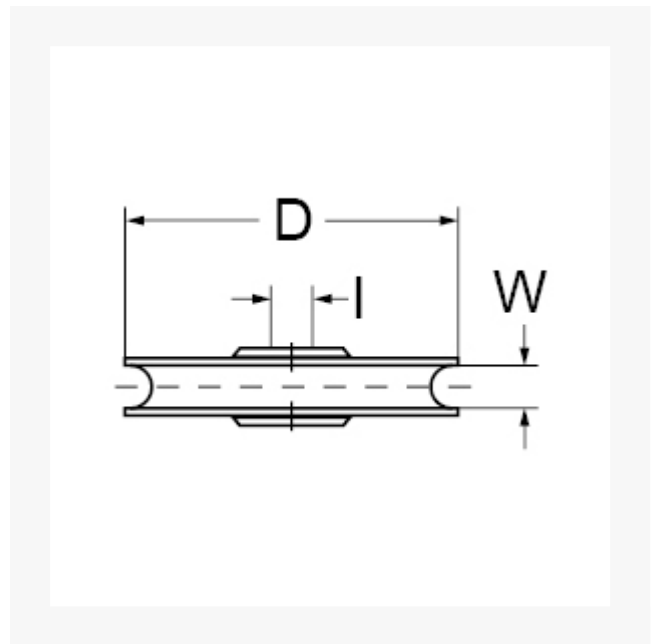

Seilrolle (SB-Box), 50 mm für maximal 6 mm Seil

Kurzbeschreibung

Seilrolle (SB-Box)

Produktbilder

Beschreibung

Dieser Artikel darf nicht als Anschlagmittel zum Heben von Lasten im Sinne der Maschinenrichtlinie 2006/42/EG benutzt werden. Nicht geeignet für Personensicherung.