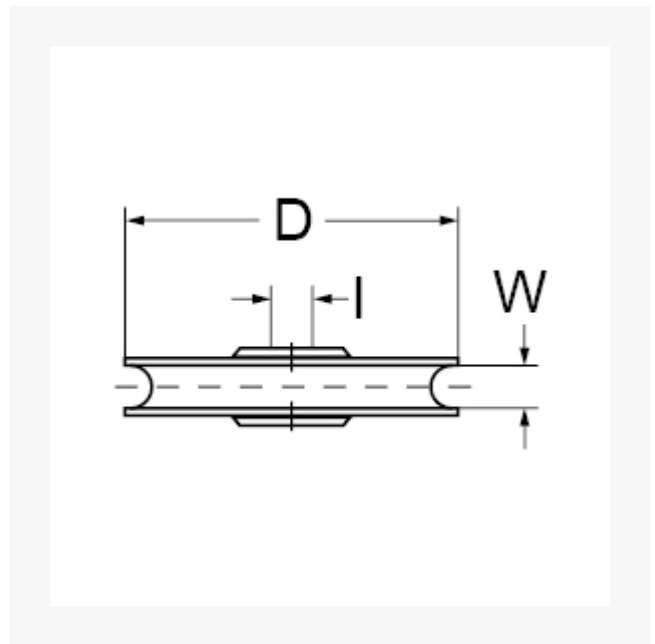

Seilrolle (SB-Box), 30 mm für maximal 6 mm Seil

Kurzbeschreibung

Seilrolle (SB-Box)

Produktbilder

Beschreibung

Dieser Artikel darf nicht als Anschlagmittel zum Heben von Lasten im Sinne der Maschinenrichtlinie 2006/42/EG benutzt werden. Nicht geeignet für Personensicherung.