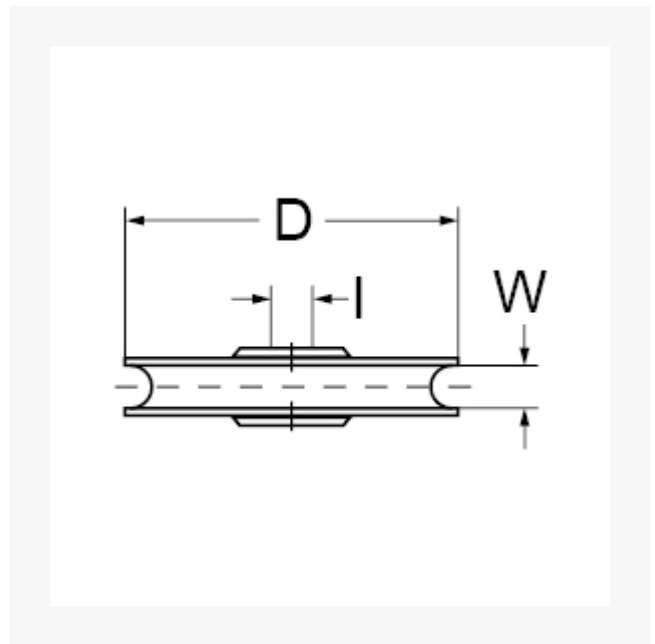

Seilrolle (SB-Box), 60 mm für maximal 13 mm Seil

Kurzbeschreibung

Seilrolle (SB-Box)

Produktbilder

Beschreibung

Dieser Artikel darf nicht als Anschlagmittel zum Heben von Lasten im Sinne der Maschinenrichtlinie 2006/42/EG benutzt werden. Nicht geeignet für Personensicherung.

Zusatzinformationen

Art.-Nr.	4811414
Kurzbeschreibung	Seilrolle (SB-Box)
D	D 60 mm
D_x	D _x 13 mm
I	I 5.2 mm
	Tragkraft max. kg 22 kg
Material	Kunststoff