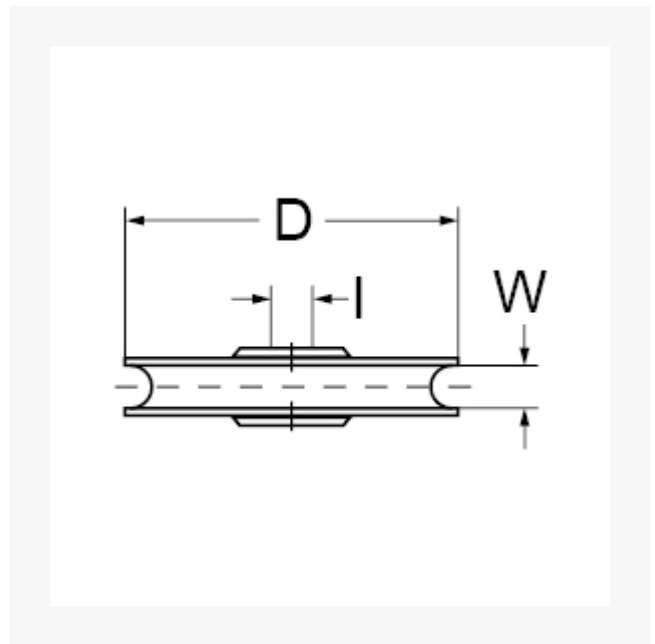

Seilrolle (SB-Box), 40 mm für maximal 8 mm Seil

Kurzbeschreibung

Seilrolle (SB-Box)

Produktbilder

Beschreibung

Dieser Artikel darf nicht als Anschlagmittel zum Heben von Lasten im Sinne der Maschinenrichtlinie 2006/42/EG benutzt werden. Nicht geeignet für Personensicherung.