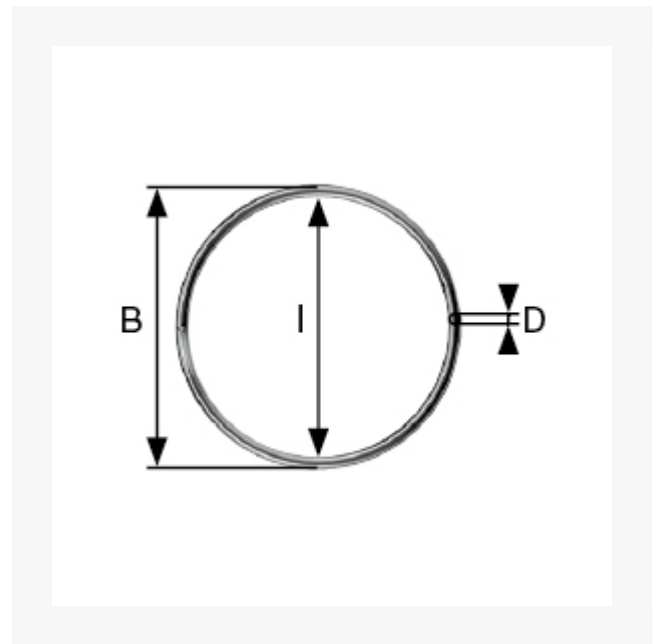

Schlüsselring Messing vernickelt, 20 mm

Kurzbeschreibung

Schlüsselring

Produktbilder

Zusatzinformationen

Art.-Nr.	155469
Kurzbeschreibung	Schlüsselring
Nr.	585
D	D 1,5 mm
I	I 17 mm
Material	Messing
Ausführung	vernickelt
B	20 mm