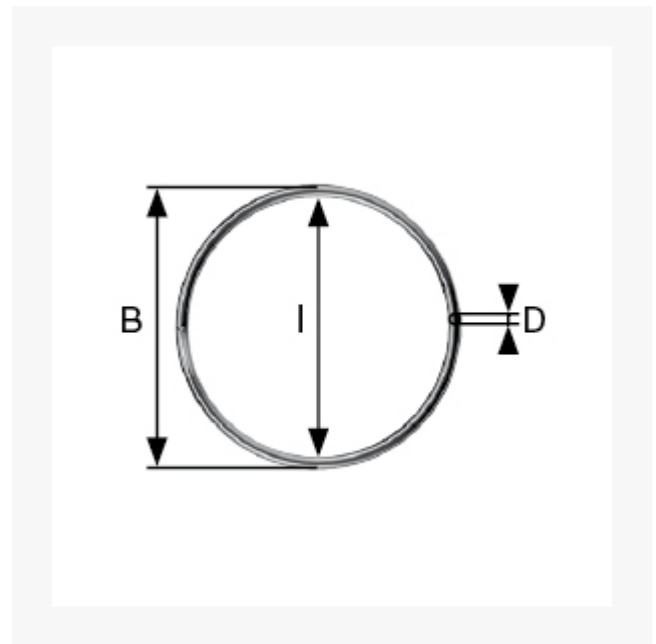

Schlüsselring Messing gelb, 20 mm

Kurzbeschreibung

Schlüsselring

Produktbilder

Zusatzinformationen

Art.-Nr.	155117
Kurzbeschreibung	Schlüsselring
Nr.	585
D	D 1,5 mm
I	I 17 mm
Material	Messing
Ausführung	gelb
B	20 mm