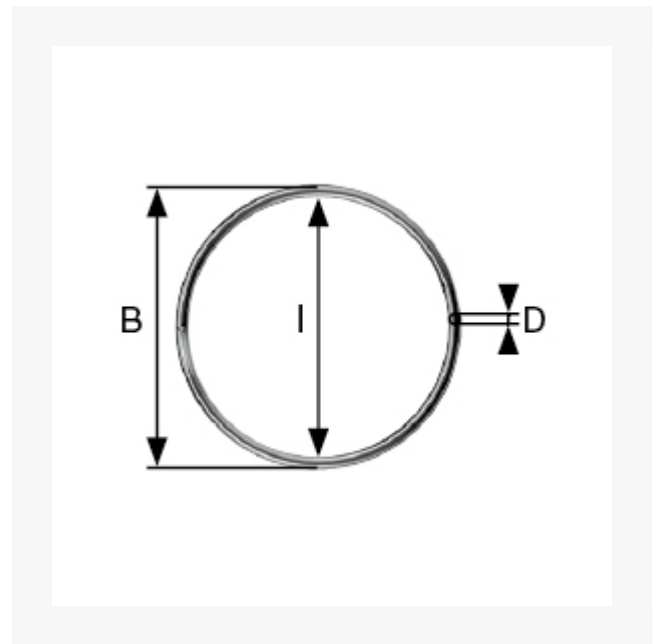

Schlüsselring Messing gelb, 16 mm

Kurzbeschreibung

Schlüsselring

Produktbilder

Zusatzinformationen

Art.-Nr.	155115
Kurzbeschreibung	Schlüsselring
Nr.	583
D	D 1,3 mm
I	I 13 mm
Material	Messing
Ausführung	gelb
B	16 mm