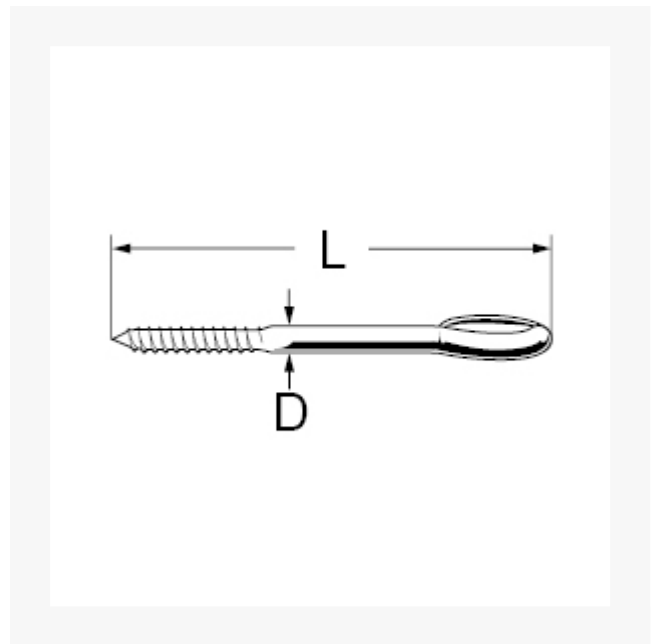

Gerüstschraube, verzinkt 12 x 210 mm

Kurzbeschreibung

Gerüstschraube, verzinkt

Produktbilder

Beschreibung

Dieser Artikel darf nicht als Anschlagmittel zum Heben von Lasten im Sinne der Maschinenrichtlinie 2006/42/EG benutzt werden. Nicht geeignet für Personensicherung.