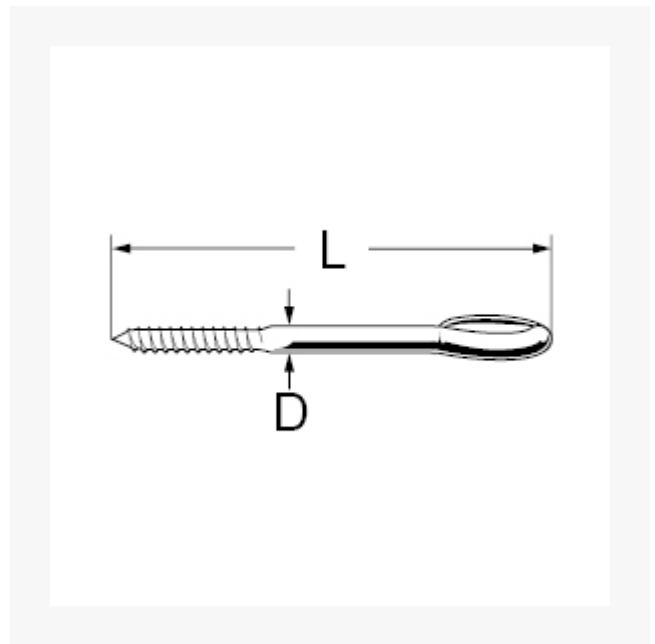

Gerüstschraube, verzinkt 12 x1 40 mm

Kurzbeschreibung

Gerüstschraube, verzinkt

Produktbilder

Beschreibung

Dieser Artikel darf nicht als Anschlagmittel zum Heben von Lasten im Sinne der Maschinenrichtlinie 2006/42/EG benutzt werden. Nicht geeignet für Personensicherung.