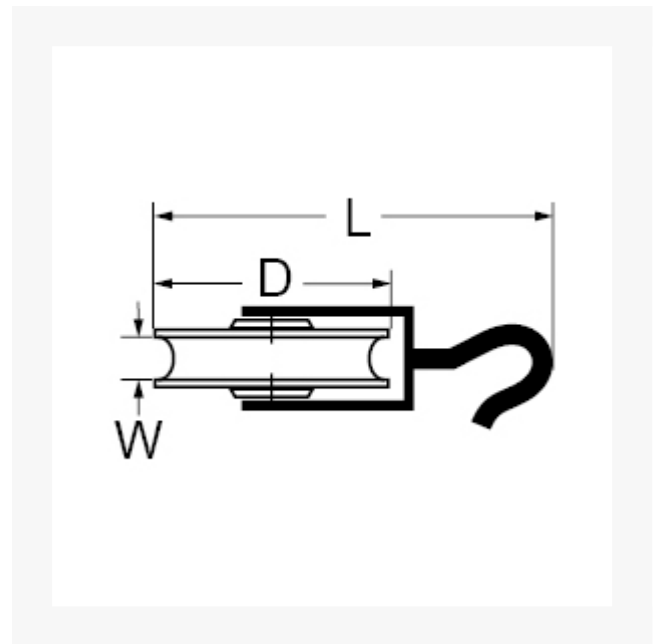

Brunnenrolle, 300 mm für maximal 32 mm Seil

Kurzbeschreibung

Brunnenrolle

Produktbilder

Beschreibung

Dieser Artikel darf nicht als Anschlagmittel zum Heben von Lasten im Sinne der Maschinenrichtlinie 2006/42/EG benutzt werden. Nicht geeignet für Personensicherung.