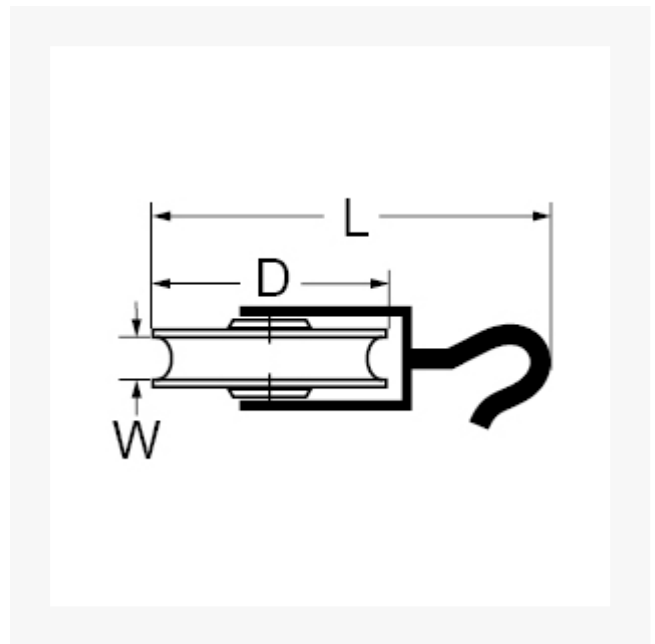

Brunnenrolle, 250 mm für maximal 30 mm Seil

Kurzbeschreibung

Brunnenrolle

Produktbilder

Beschreibung

Dieser Artikel darf nicht als Anschlagmittel zum Heben von Lasten im Sinne der Maschinenrichtlinie 2006/42/EG benutzt werden. Nicht geeignet für Personensicherung.

Zusatzinformationen

Art.-Nr.	701204
Kurzbeschreibung	Brunnenrolle
D	D 250 mm
Dx	Dx 30 mm
	Tragkraft max. kg 125 kg