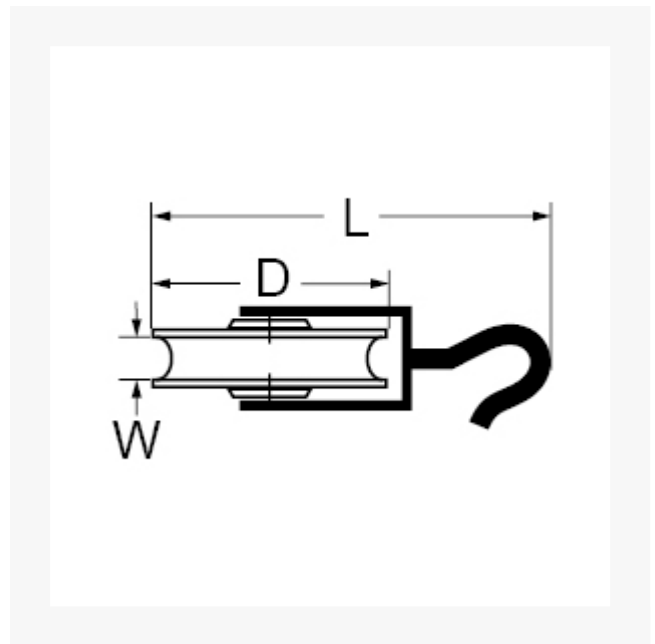

Brunnenrolle, 220 mm für maximal 28 mm Seil

Kurzbeschreibung

Brunnenrolle

Produktbilder

Beschreibung

Dieser Artikel darf nicht als Anschlagmittel zum Heben von Lasten im Sinne der Maschinenrichtlinie 2006/42/EG benutzt werden. Nicht geeignet für Personensicherung.

Zusatzinformationen

Art.-Nr.	701203
Kurzbeschreibung	Brunnenrolle
D	D 220 mm
Dx	Dx 28 mm
	Tragkraft max. kg 110 kg