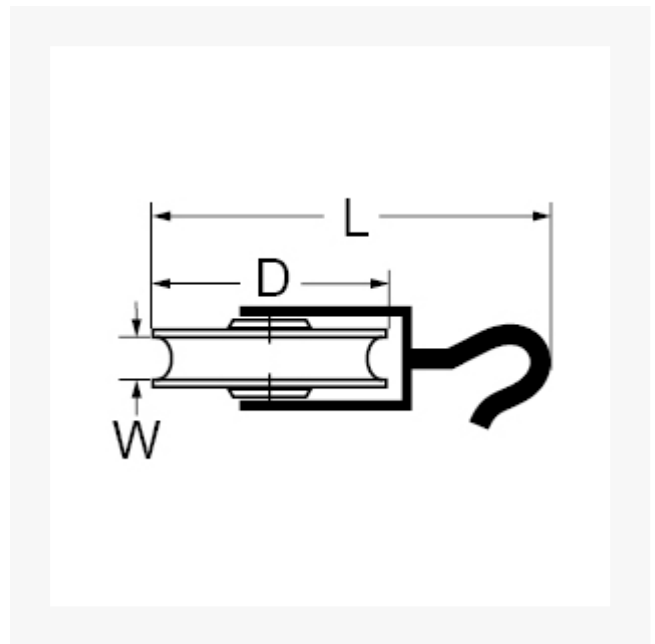

Brunnenrolle, 160 mm für maximal 22 mm Seil

Kurzbeschreibung

Brunnenrolle

Produktbilder

Beschreibung

Dieser Artikel darf nicht als Anschlagmittel zum Heben von Lasten im Sinne der Maschinenrichtlinie 2006/42/EG benutzt werden. Nicht geeignet für Personensicherung.

Zusatzinformationen

Art.-Nr.	701201
Kurzbeschreibung	Brunnenrolle
D D	160 mm
Dx Dx	22 mm
 Tragkraft max. kg	75 kg