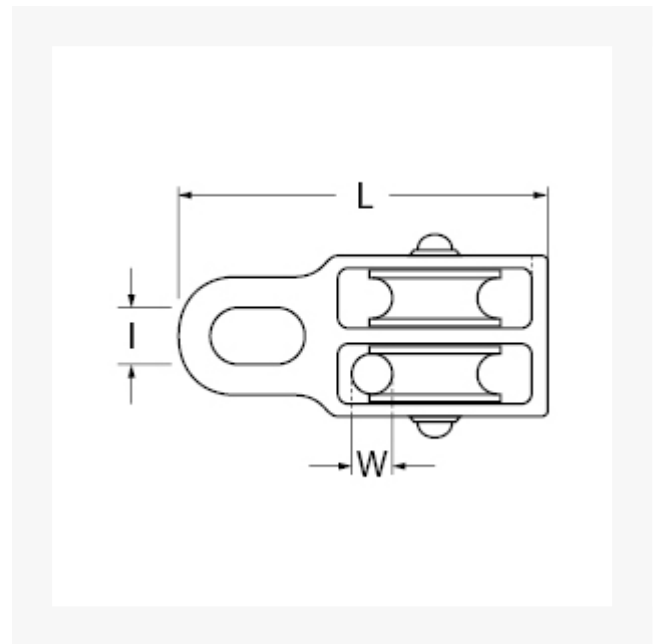

Doppel-Seilführung mit Öse (Blockseilrolle), 50 mm für maximal 12 mm Seil

Kurzbeschreibung

Doppel-Seilführung mit Öse (Blockseilrolle)

Produktbilder

Beschreibung

Dieser Artikel darf nicht als Anschlagmittel zum Heben von Lasten im Sinne der Maschinenrichtlinie 2006/42/EG benutzt werden. Nicht geeignet für Personensicherung.

Zusatzinformationen

Art.-Nr.	700552
Kurzbeschreibung	Doppel-Seilführung mit Öse (Blockseilrolle)
D	D 50 mm
Dx	Dx 12 mm
I	I 16 mm
L	L 113 mm
Material	Zinkdruckguss Polyamid