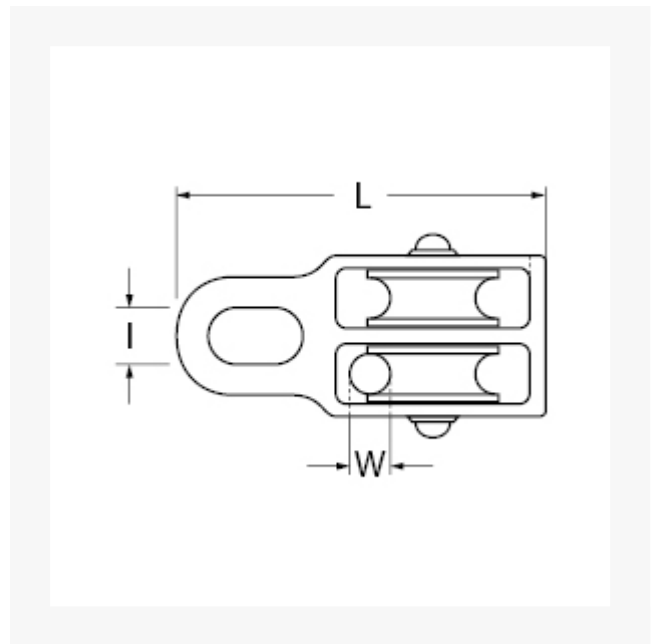

Doppel-Seilführung mit Öse (Blockseilrolle), 30 mm für maximal 8 mm Seil

Kurzbeschreibung

Doppel-Seilführung mit Öse (Blockseilrolle)

Produktbilder

Beschreibung

Dieser Artikel darf nicht als Anschlagmittel zum Heben von Lasten im Sinne der Maschinenrichtlinie 2006/42/EG benutzt werden. Nicht geeignet für Personensicherung.

Zusatzinformationen

| | |
|------------------|---------------------------------------------|
| Art.-Nr. | 700532 |
| Kurzbeschreibung | Doppel-Seilführung mit Öse (Blockseilrolle) |
| D | D 30 mm |
| Dx | Dx 8 mm |
| I | I 13 mm |
| L | L 80 mm |
| Material | Zinkdruckguss Polyamid |