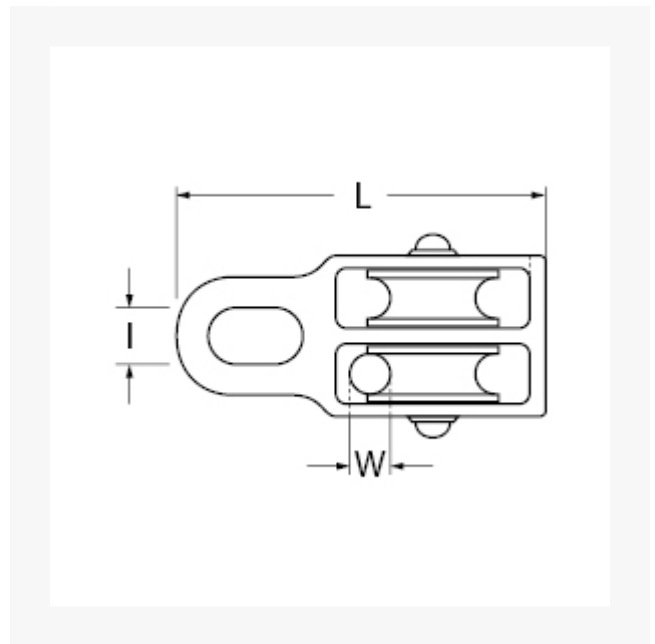

Doppel-Seilführung mit Öse (Blockseilrolle), 25 mm für maximal 7 mm Seil

Kurzbeschreibung

Doppel-Seilführung mit Öse (Blockseilrolle)

Produktbilder

Beschreibung

Dieser Artikel darf nicht als Anschlagmittel zum Heben von Lasten im Sinne der Maschinenrichtlinie 2006/42/EG benutzt werden. Nicht geeignet für Personensicherung.

Zusatzinformationen

Art.-Nr.	700527
Kurzbeschreibung	Doppel-Seilführung mit Öse (Blockseilrolle)
D	D 25 mm
Dx	Dx 7 mm
I	I 12 mm
L	L 70 mm
Material	Zinkdruckguss Polyamid