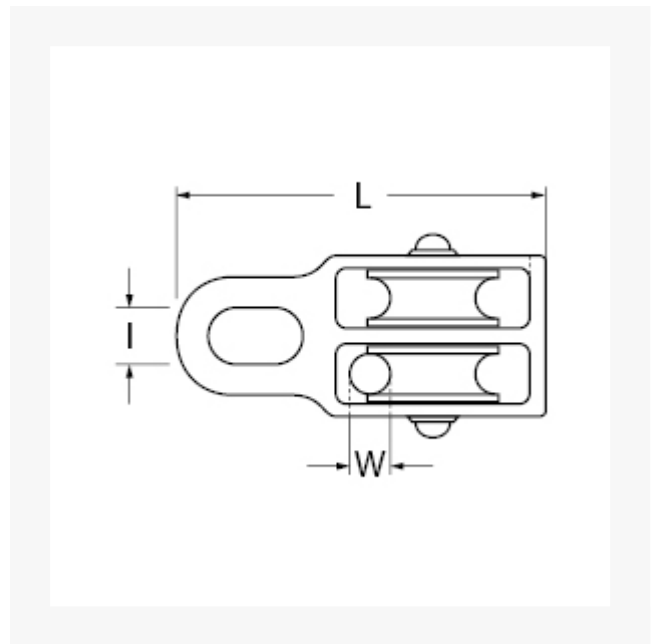

Doppel-Seilführung mit Öse (Blockseilrolle), 15 mm für maximal 5 mm Seil

Kurzbeschreibung

Doppel-Seilführung mit Öse (Blockseilrolle)

Produktbilder

Beschreibung

Dieser Artikel darf nicht als Anschlagmittel zum Heben von Lasten im Sinne der Maschinenrichtlinie 2006/42/EG benutzt werden. Nicht geeignet für Personensicherung.

Zusatzinformationen

Art.-Nr.	700517
Kurzbeschreibung	Doppel-Seilführung mit Öse (Blockseilrolle)
D	D 15 mm
Dx	Dx 5 mm
I	I 10 mm
L	L 50 mm
Material	Zinkdruckguss Polyamid