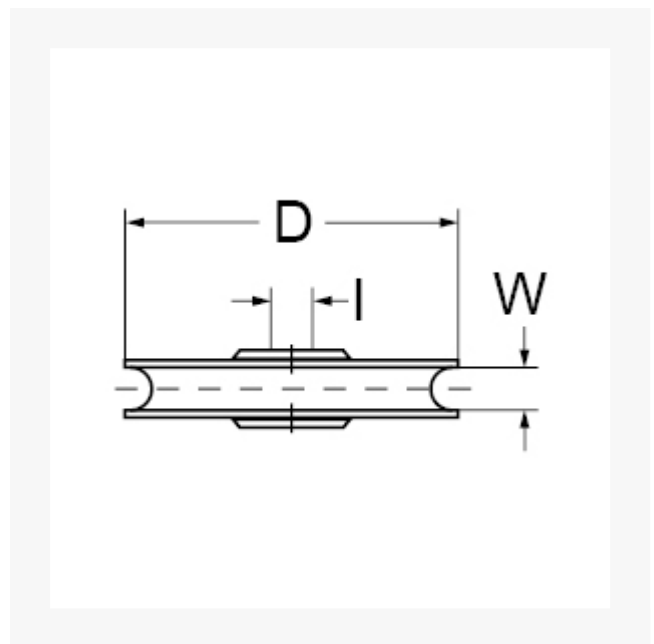

Seilrolle aus Grauguss, Rollenlager, 160 mm für maximal 16 mm Seil

Kurzbeschreibung

Seilrolle aus Grauguss, Rollenlager

Produktbilder

Beschreibung

Dieser Artikel darf nicht als Anschlagmittel zum Heben von Lasten im Sinne der Maschinenrichtlinie 2006/42/EG benutzt werden. Nicht geeignet für Personensicherung.

Zusatzinformationen

Art.-Nr.	700317
Kurzbeschreibung	Seilrolle aus Grauguss, Rollenlager
D	D 160 mm
Dx	Dx 16 mm
I	I 14 mm
	Tragkraft max. kg 175 kg
Material	Grauguss