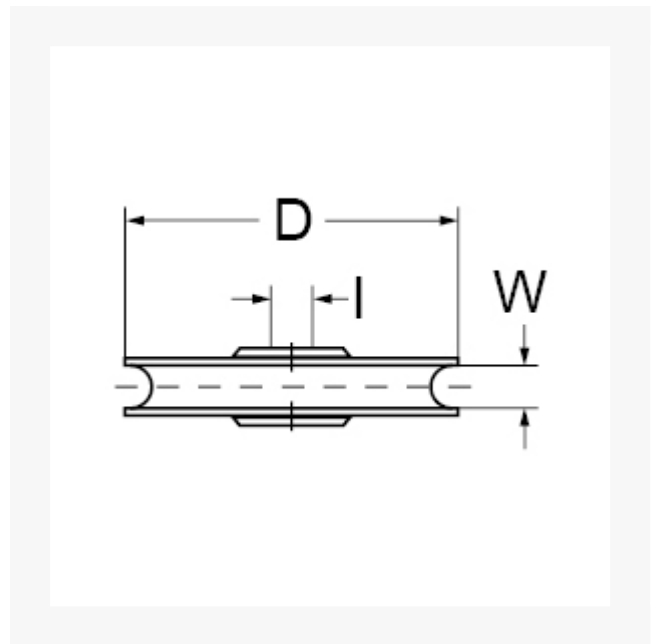

Seilrolle aus Grauguss, Rollenlager, 140 mm für maximal 16 mm Seil

Kurzbeschreibung

Seilrolle aus Grauguss, Rollenlager

Produktbilder

Beschreibung

Dieser Artikel darf nicht als Anschlagmittel zum Heben von Lasten im Sinne der Maschinenrichtlinie 2006/42/EG benutzt werden. Nicht geeignet für Personensicherung.

Zusatzinformationen

Art.-Nr.	700316
Kurzbeschreibung	Seilrolle aus Grauguss, Rollenlager
D	D 140 mm
Dx	Dx 16 mm
I	I 14 mm
	Tragkraft max. kg 135 kg
Material	Grauguss