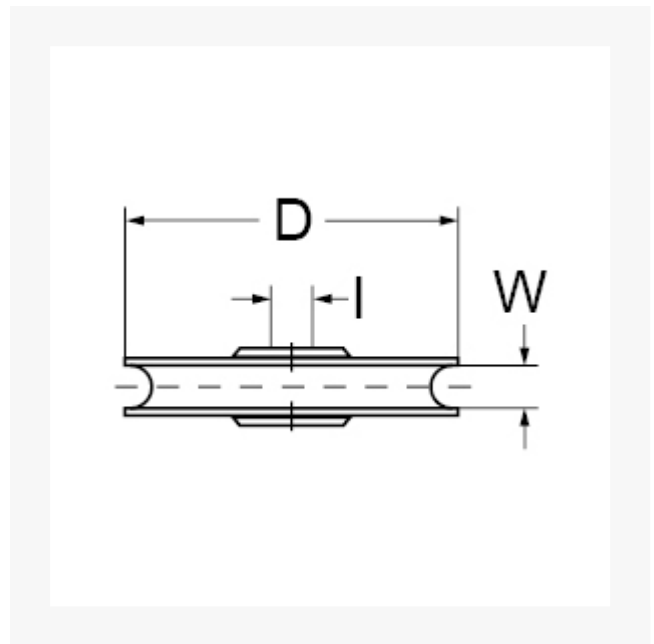

Seilrolle aus Grauguss, Rollenlager, 120 mm für maximal 12 mm Seil

Kurzbeschreibung

Seilrolle aus Grauguss, Rollenlager

Produktbilder

Beschreibung

Dieser Artikel darf nicht als Anschlagmittel zum Heben von Lasten im Sinne der Maschinenrichtlinie 2006/42/EG benutzt werden. Nicht geeignet für Personensicherung.