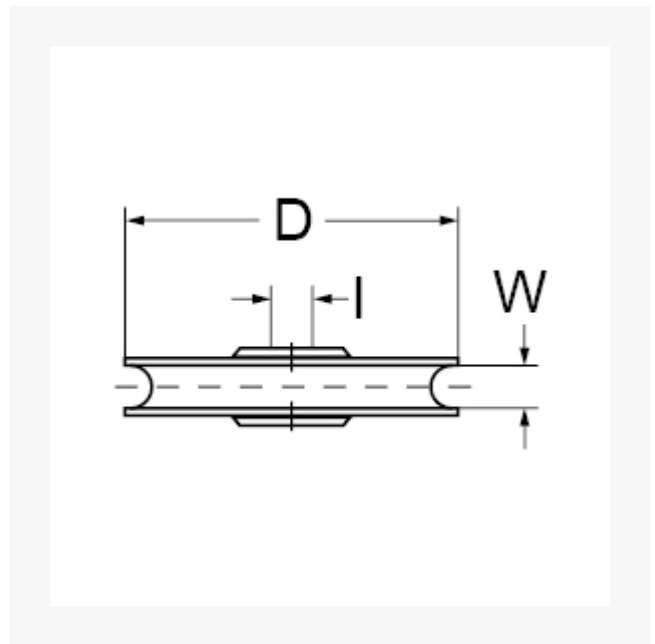

Seilrolle aus Grauguss, Rollenlager, 105 mm für maximal 12 mm Seil

Kurzbeschreibung

Seilrolle aus Grauguss, Rollenlager

Produktbilder

Beschreibung

Dieser Artikel darf nicht als Anschlagmittel zum Heben von Lasten im Sinne der Maschinenrichtlinie 2006/42/EG benutzt werden. Nicht geeignet für Personensicherung.

Zusatzinformationen

Art.-Nr.	700314
Kurzbeschreibung	Seilrolle aus Grauguss, Rollenlager
D	D 105 mm
Dx	Dx 12 mm
I	I 12 mm
	Tragkraft max. kg 75 kg
Material	Grauguss